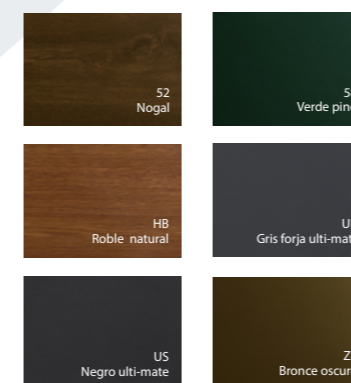

Foliados Estándar