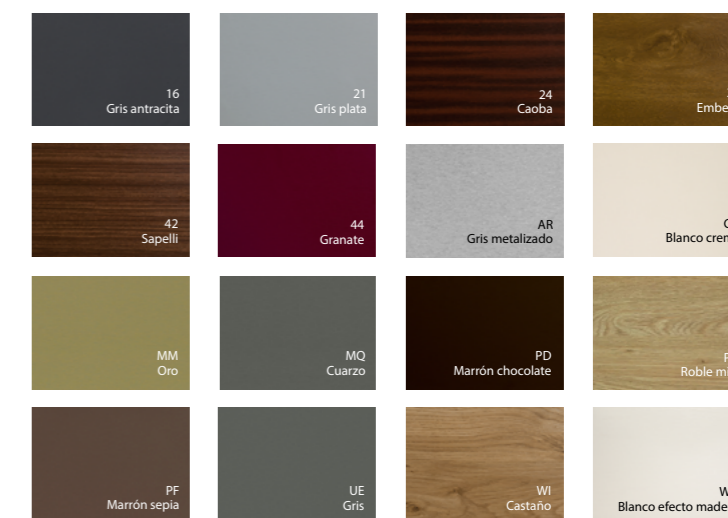

Foliados Especiales

*Los perfiles blancos no van foliados.