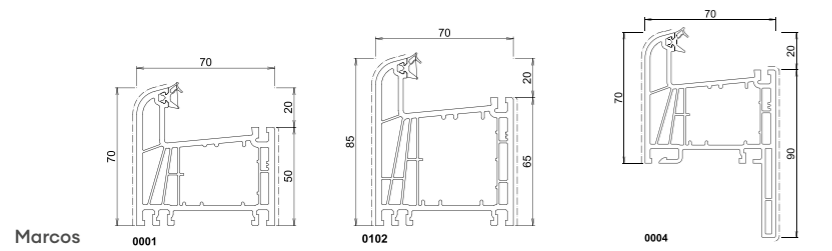

DETALLES DE LOS PERFILES

EuroFutur Elegance incluye una amplia gama de perfiles y complementos que **permiten la fabricación de todo tipo de cerramientos**, ya sean ventanas o puertas, con cualquier forma de apertura y en distintos colores y acabados.

El diseño interior de marcos, hojas, postes e inversoras, así como los perfiles auxiliares, están pensados para **reforzar la capacidad de aislamiento y resistencia del cerramiento**, adaptándose a su vez a las necesidades de cualquier hueco.

Marcos